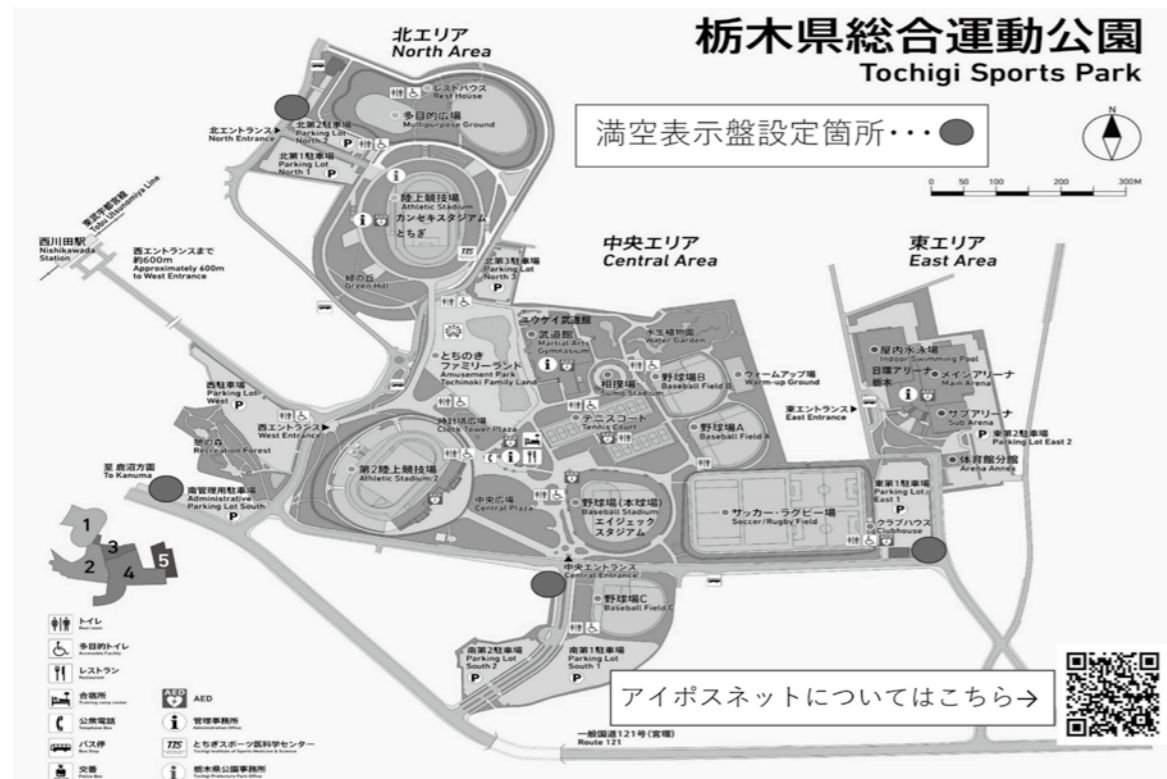

予約サイトはこちら→<https://gsz-yoyaku.com/>
ご不明な点がございましたら中央エリア管理事務所TEL:028-645-0090までご連絡ください。

■エイジェックスタジアム夜間利用について
熱中症発生のリスクを軽減するため、令和7(2025)年4月1日(火)から夜間(午後6時から午後9時まで)の利用を新たに開始しました。
料金等につきましては、右のQRコードよりご確認ください。

■施設等調整点検による休館日について

7月の休館日	北エリア運動施設	7月 7日(火)
	中央エリア運動施設	
	ユウケイ 武道館	7月 6日(月)
	日環アリーナ	

*月に1回(原則火曜日)施設等調整点検による休館日を設けております。
*臨時に設ける場合もありますのでご注意ください。

予約サイトは
こちら▼

エイジェックスタジアム
夜間利用の詳細はこちら▼

スポーツは育でることができる。

スポーツC(100+800)の設置は、日本のスポーツを育てるために使われています。

とちのきファミリーランド情報

7月1日(水)~

オリジナルうちわプレゼント

総合運動公園内駐車場満空表示盤

満空表示盤設定箇所・・・

アイボスネットについてはこちら→

ご来場の際は、公共交通機関のご利用をお願いします。公園内の駐車場には限りがありますので、お車でお越しの際は乗り合いでのお越しをお願いします。また、公園内でのスポーツ大会の開催が重なるときやプロスポーツの試合開催日には、駐車場が満車になりお使いいただけないことがありますのでご注意ください。

総合運動公園 イベントニュース

運動公園混雑予想

- 7/ 4(土)・5(日) 県陸上競技選手権大会 ★★★★★
- 7/18(土)・19(日) 国民スポーツ大会県予選会 ★★★★★
- 7/24(金)・26(日) 全国高校野球栃木大会 ★★★★★

〒321-0152 宇都宮市西川田4丁目1番1号

栃木県総合運動公園

施設利用のお問い合わせ

URL : <https://www.gsz-northcentralarea.com/>