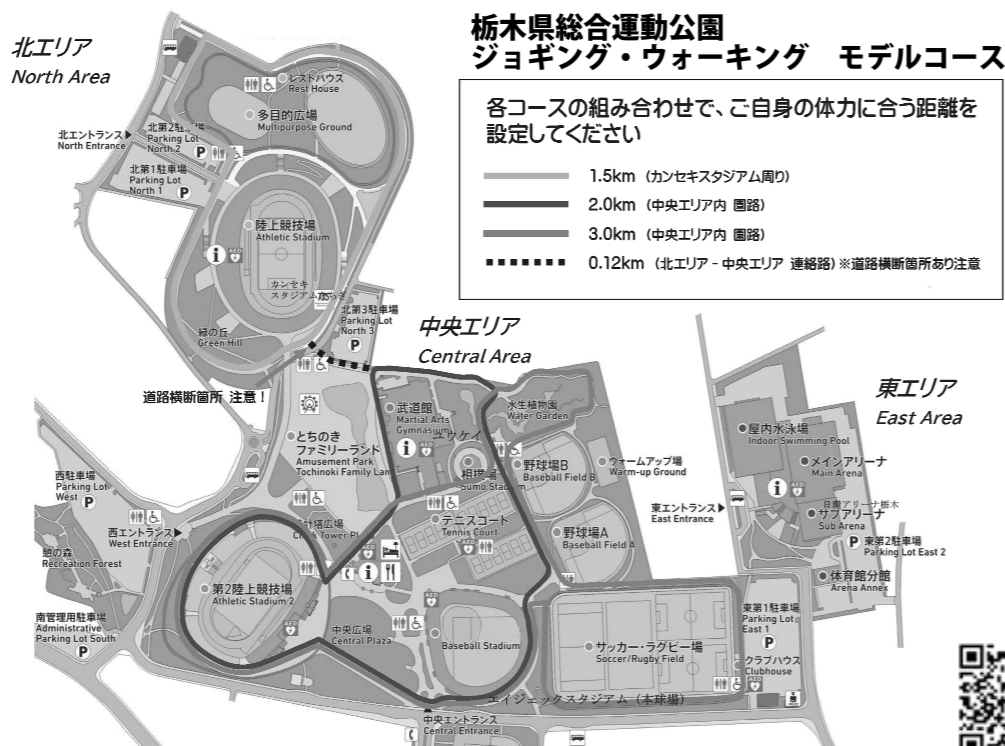

ジョギング・ウォーキングモデルコース

栃木県総合運動公園 ジョギング・ウォーキング モデルコース

各コースの組み合わせで、ご自身の体力に合う距離を設定してください

- 1.5km (カンセキスタジアム周り)
- 2.0km (中央エリア内 園路)
- 3.0km (中央エリア内 園路)
- 0.12km (北エリア-中央エリア 連絡路)※道路横断箇所あり注意

南第1・第2駐車場・西駐車場・東第1・第2駐車場・北第1・第2・第3駐車場・南管理用駐車場がご利用になれます。大会等で駐車場は大変な混雑が発生する場合がありますので、引き続き公共交通機関のご利用、相乗りでのお越しをお願いします。